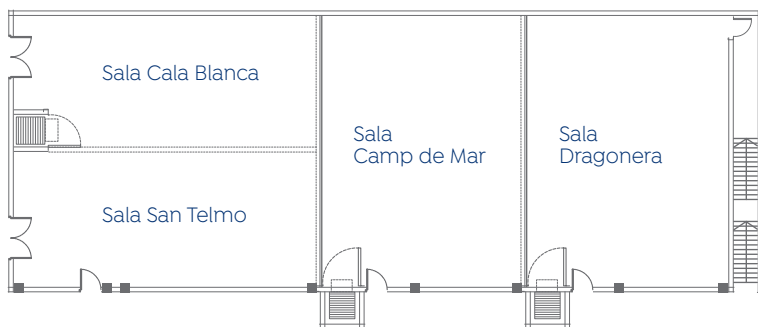

REUNIONES Y SALAS DE EVENTOS

- Comidas de negocios
- Coffee Breaks
- Cocktails
- Cenas de gala
- Buffets temáticos
- 4 salas modulares con luz natural y acceso a una gran terraza.
- Equipo técnico (Ver detalles en la página 2)