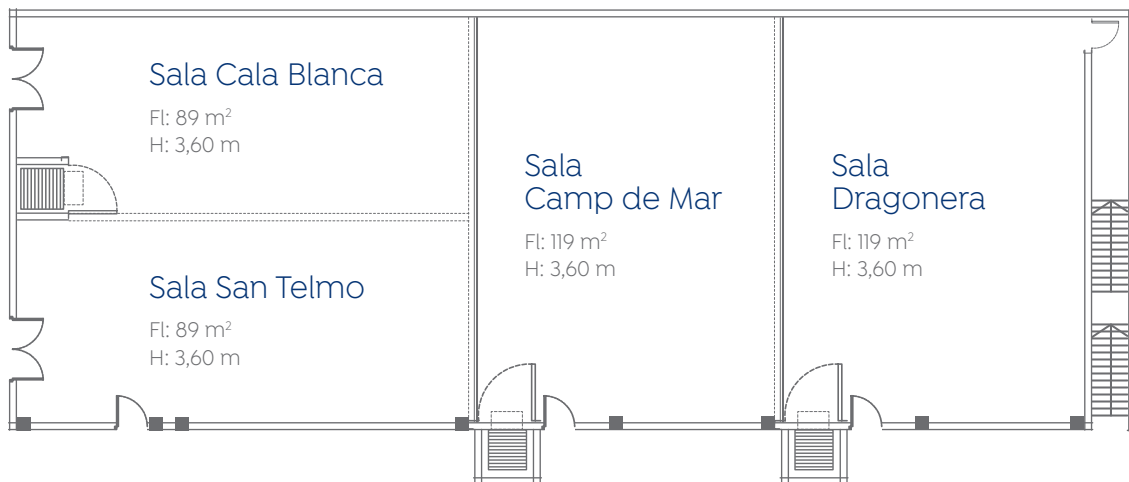

  
**ZAFIRO**  
 PALACE HOTEL  
 ANDRATX  
 ★ ★ ★ ★ ★

| Salón  | Superficie         | Tamaño      | Teatro | Escuela | Banquete | Cocktail | Forma - U | Imperial |
|--|--------------------|-------------|--------|---------|----------|----------|-----------|----------|
| Cala Blanca  | 89 m <sup>2</sup>  | 13 x 6 m    | 56     | 30      | 68       | 76       | 24        | 32       |
| San Telmo  | 89 m <sup>2</sup>  | 13 x 6,5 m  | 64     | 30      | 72       | 82       | 24        | 34       |
| Camp de Mar  | 119 m <sup>2</sup> | 13 x 9,5 m  | 96     | 72      | 104      | 126      | 34        | 50       |
| Dragonera  | 119 m <sup>2</sup> | 13 x 9,8 m  | 96     | 72      | 108      | 126      | 34        | 52       |
| Cala Blanca + San Telmo  | 178 m <sup>2</sup> | 13 x 13 m   | 133    | 80      | 116      | 164      | 46        | 68       |
| Camp de Mar + Dragonera  | 238 m <sup>2</sup> | 13 x 19,3 m | 247    | 144     | 194      | 250      | 68        | 89       |
| Cala Blanca + San Telmo + Camp de Mar                              | 297 m <sup>2</sup> | 13 x 22 m   | 285    | 176     | 220      | 284      | 78        | 89       |
| Salón Andratx<br>Cala Blanca + San Telmo + Camp de Mar + Dragonera | 416 m <sup>2</sup> | 13 x 32 m   | 418    | 272     | 332      | 450      | 110       | 129      |

### Equipo audiovisual disponible en cada sala

- Video proyector Panasonic (1900 x 1200)  
5400 Lumens + lente estándar
- Pantalla 3,00 x 1,69 m (para proyección frontal)
- Entrada HDMI para PC / Mac